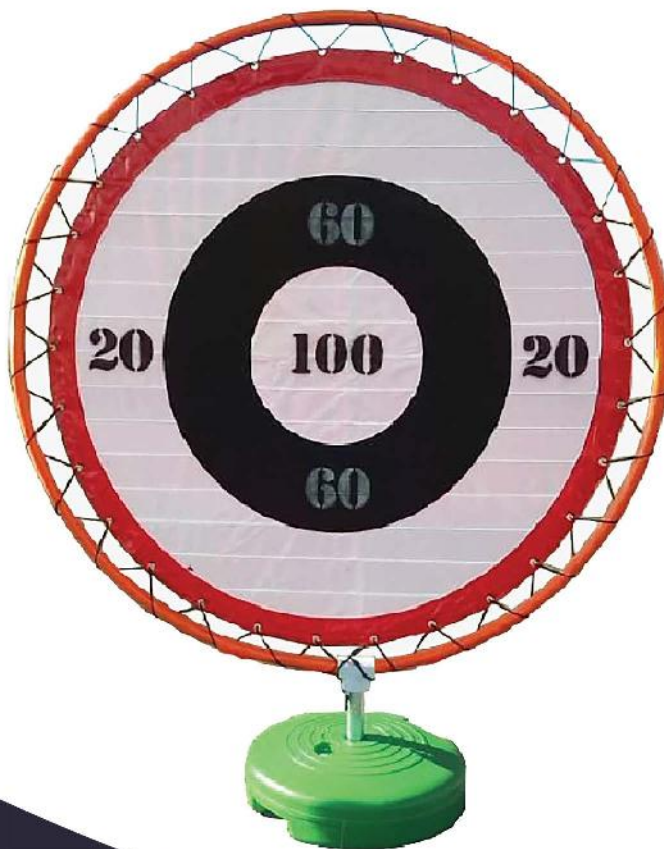

محصولات حرکتی - تفریحی

کد ۱۴۰۰

شوت دارت ۳ متری

طرح ۱

کد ۱۴۰۱

شوت دارت ۳ متری

طرح ۲

کد ۱۴۰۲

شوت دارت ۱/۵ متری

کد ۱۴۰۳

شوت دارت ۱ متری

حرکتی - تفریحی

کد ۱۴۰۴

شوت دارت ۷۰ سانتیمتری

کد ۱۴۰۵

دارتی بال