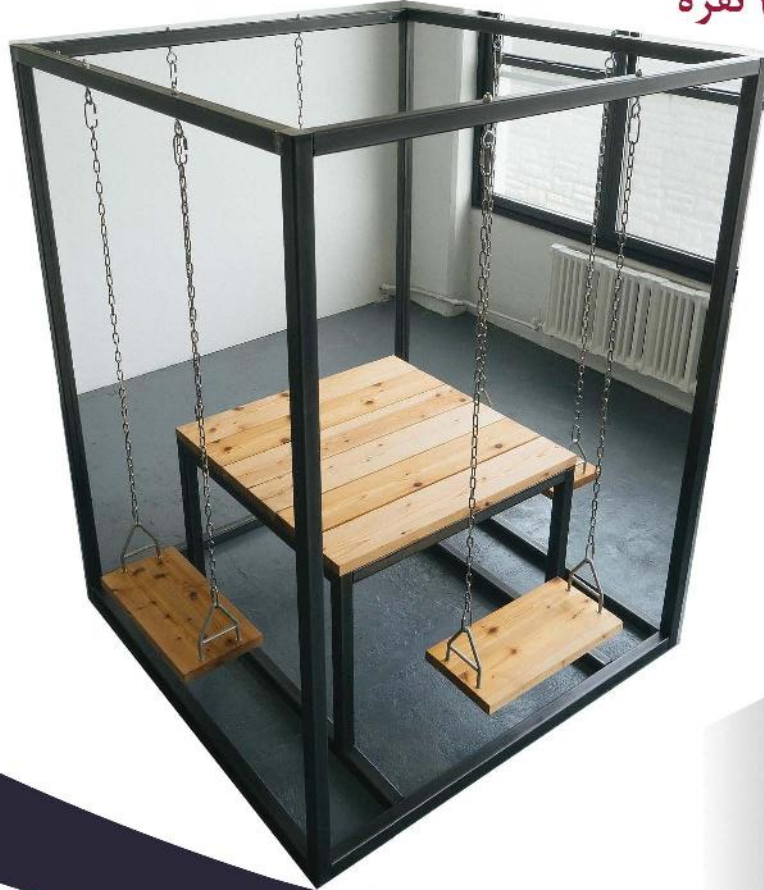

حرکتی - تفریحی

کد ۱۴۷۰

میز و صندلی تاب ۶ نفره

کد ۱۴۷۱

میز و صندلی تاب ۴ نفره

حرکتی - تفریحی

کد ۱۴۷۲

رک های طناب نوردی با تشک ایمنی