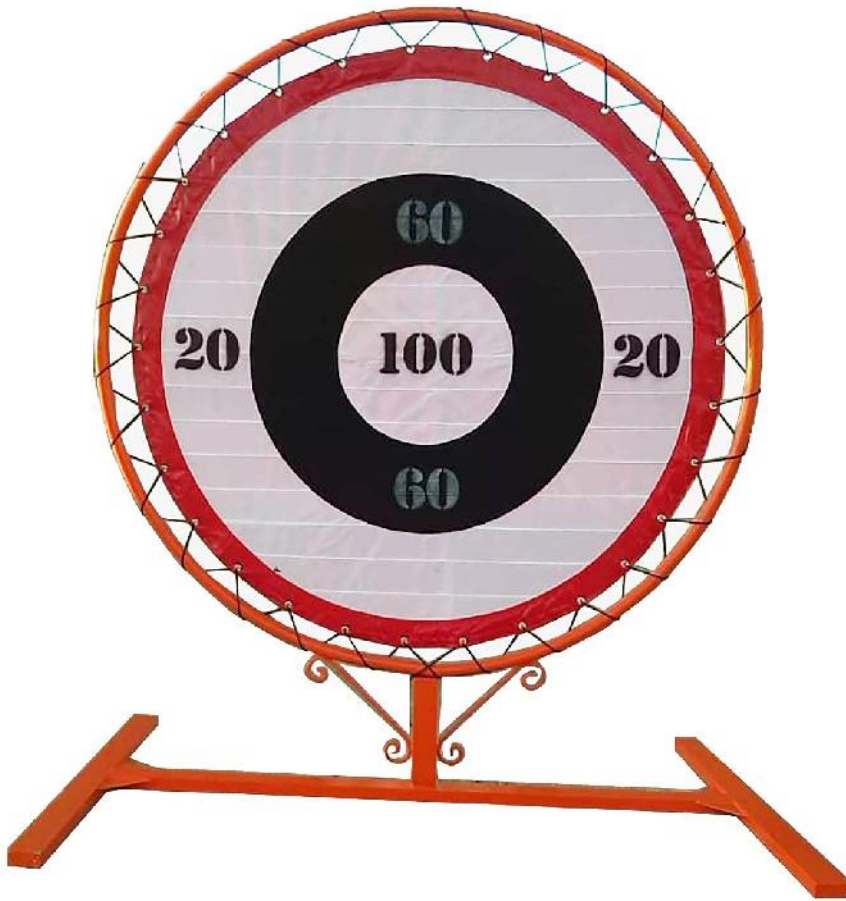

محصولات حرکتی - تفریحی

کد ۱۴۰۰

شوت دارت ۳ متری

طرح ۱

کد ۱۴۰۱

شوت دارت ۳ متری

طرح ۲

کد ۱۴۰۲

شوت دارت ۱/۵ متری

کد ۱۴۰۳

شوت دارت ۱ متری

حرکتی - تفریحی

کد ۱۴۰۴

شوت دارت ۷۰ سانتیمتری

کد ۱۴۰۵

دارتی بال

حرکتی - تفریحی

کد ۱۴۰۶

بسکتبال طرح عاج فیل مینی

ارتفاع تا زیر حلقه
۲۶۵ سانتیمتر

کد ۱۴۰۷

بسکتبال طرح عاج فیل

استاندارد با تابلو مینی

ارتفاع تا زیر حلقه
۳۰۵ سانتیمتر