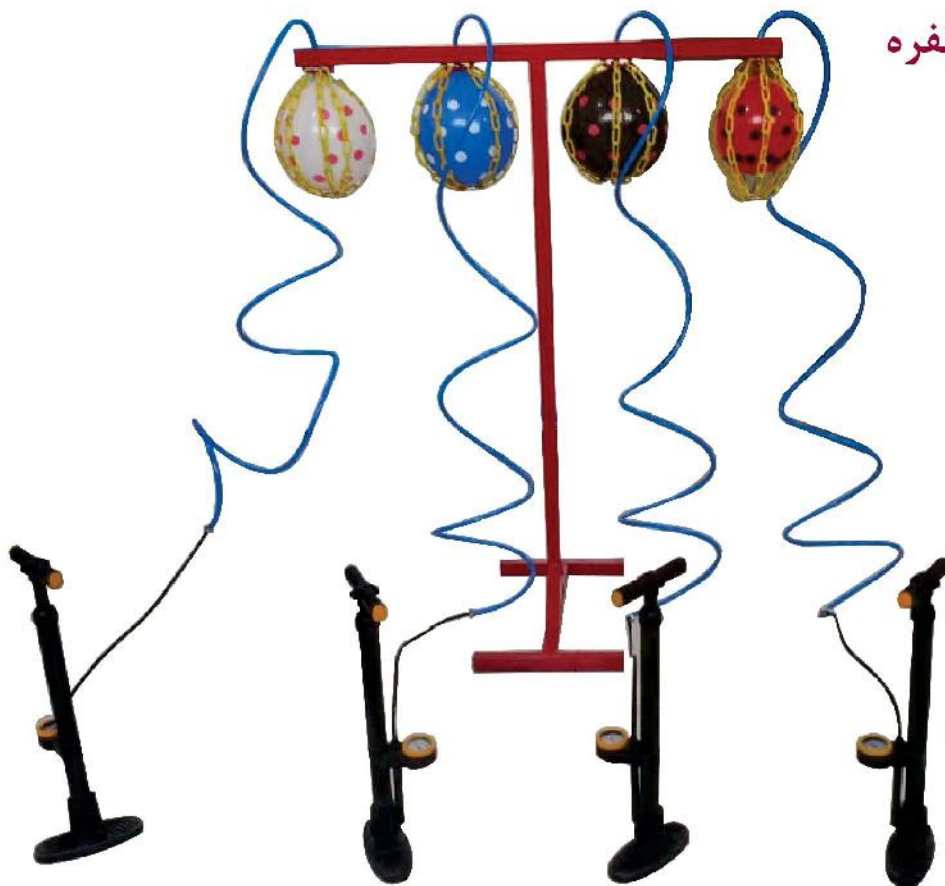

کد ۱۴۴۷

مسابقه بادکنک بازی چهار نفره

کد ۱۴۵۹

بدمینتون با سیبل تو خالی