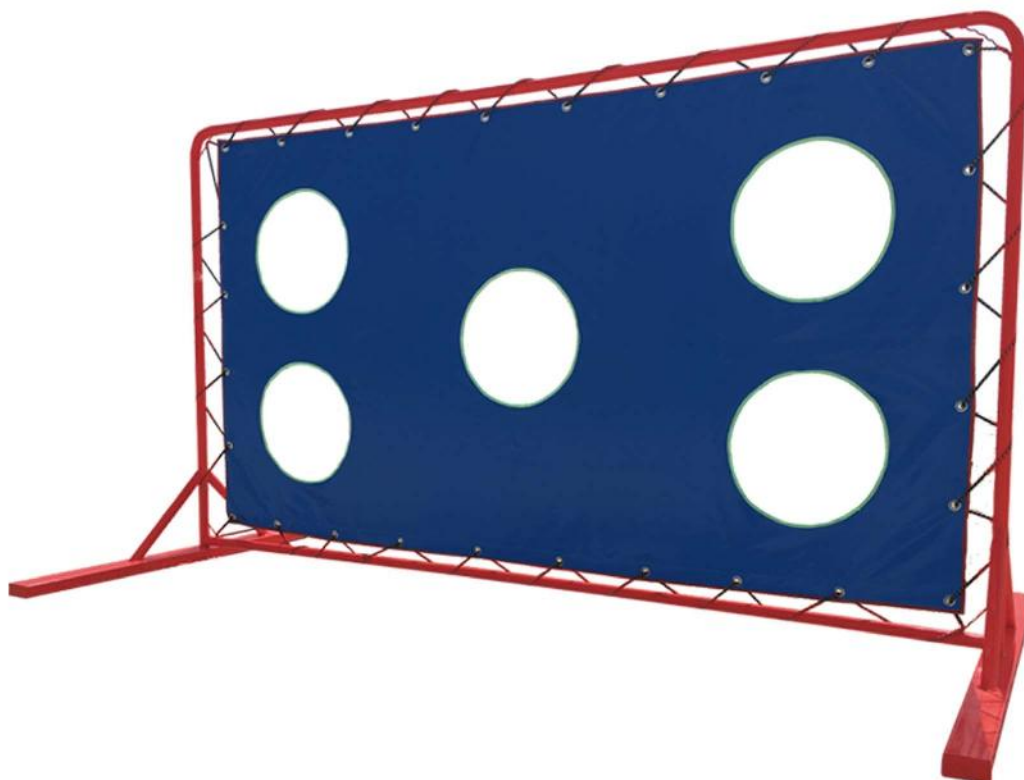

پرتاب حلقه جادوگر زمینی

کد ۱۴۳۵

پرتاب حلقه جادوگر ایستاده

حرکتی - تفریحی

کد ۱۴۳۶

پنالتی هدفدار

کد ۱۴۳۸

هدایت توپ چوبی پایه دار

کد ۱۴۳۷

هدایت توپ چوبی بدون پایه

حرکتی - تفریحی

کد ۱۴۳۹

شطرنج بزرگ فایبر گلاس

کد ۱۴۴۰

صفحه شطرنج

حرکتی - تفریحی