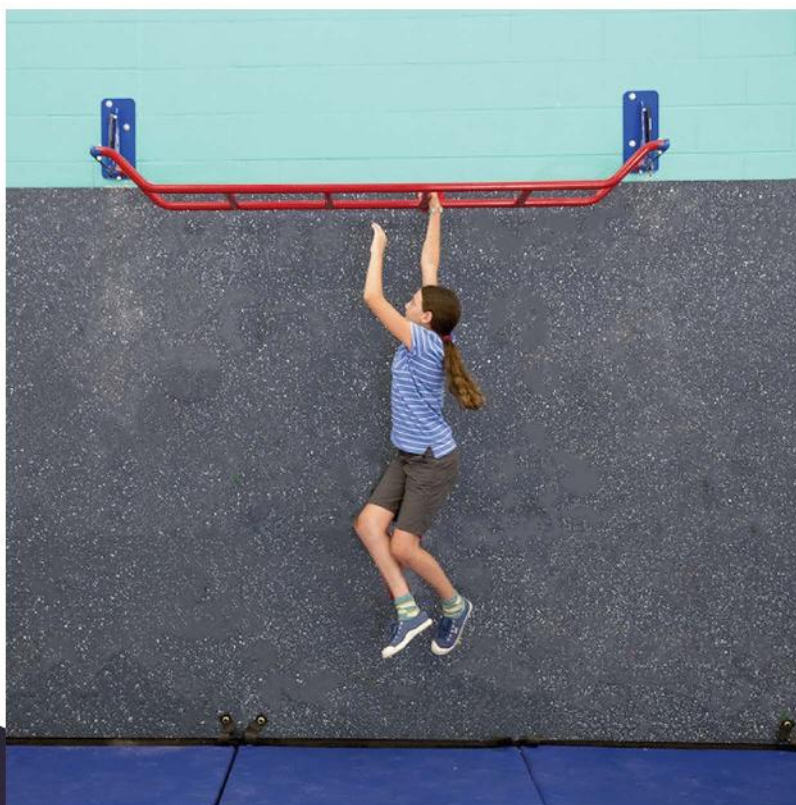

کد ۱۴۷۳

تاب موازنه دیواری تاشو

حرکتی - تفریحی

کد ۱۴۷۴

رک طناب توازن دیواری تاشو همراه با موازنه تاشو و تشک ایمنی

کد ۱۴۷۵

رک دیواری تاشو نردبان افقی همراه با تشک ایمنی

حرکتی - تفریحی