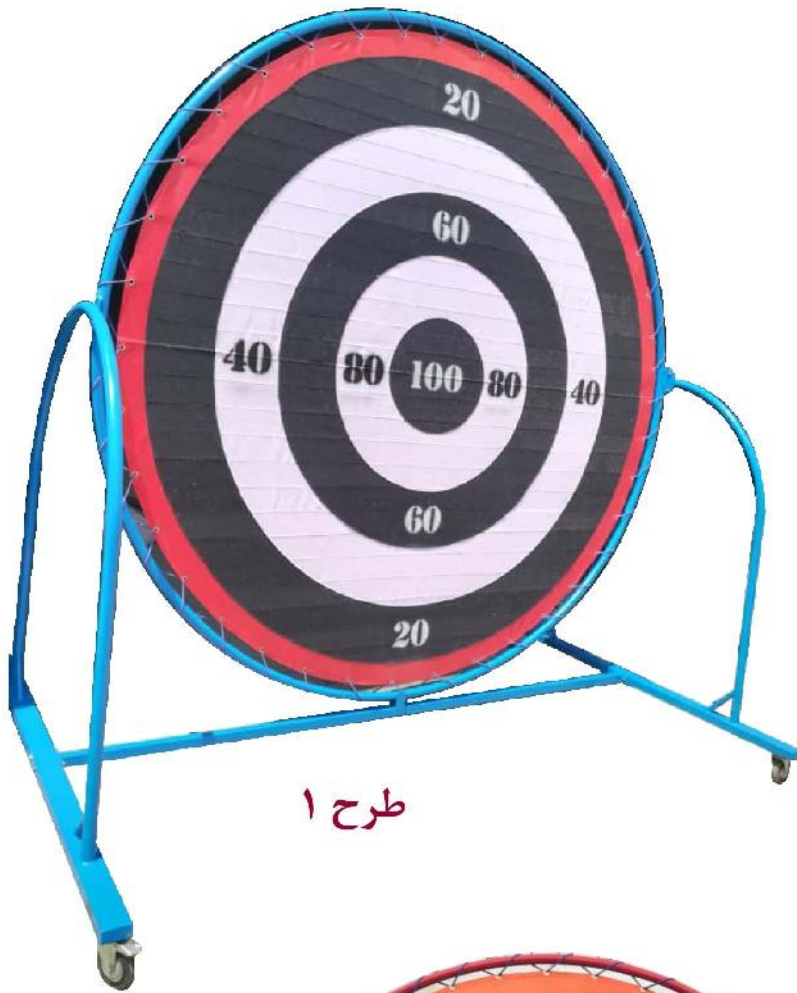

محصولات حرکتی - تفریحی

کد ۱۴۰۰

شوت دارت ۳ متری

طرح ۱

کد ۱۴۰۱

شوت دارت ۳ متری

طرح ۲

کد ۱۴۰۲

شوت دارت ۱/۵ متری

کد ۱۴۰۳

شوت دارت ۱ متری

حرکتی - تفریحی

کد ۱۴۰۴

شوت دارت ۷۰ سانتیمتری

کد ۱۴۰۵

دارتی بال

حرکتی - تفریحی

کد ۱۴۰۶

بسکتبال طرح عاج فیل مینی

ارتفاع تا زیر حلقه
۲۶۵ سانتیمتر

کد ۱۴۰۷

بسکتبال طرح عاج فیل

استاندارد با تابلو مینی

ارتفاع تا زیر حلقه
۳۰۵ سانتیمتر